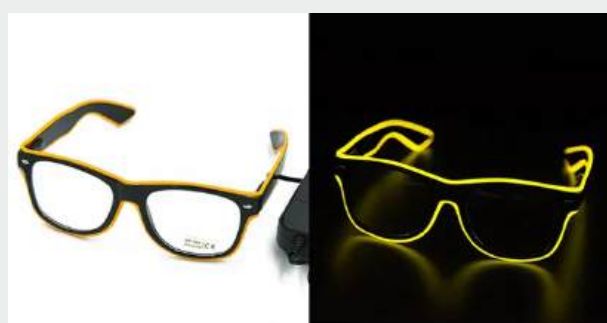

CASES COM ESTILO PARA PROTEGER OS ÓCULOS

A case de microfibra é uma ótima opção para agregar ainda mais valor ao óculos. Além de protegerem os óculos, elas servem para limpeza das lentes.

Medidas aproximadas
Altura: 9 cm /
Comprimento: 19 cm

MODELO LED NEON

lumine seus momentos com o lançamento mais eletrizante do ano: ÓCULOS NEON!

SUPER NOVIDADE

CORES DISPONÍVEIS

● AMARELO

● VERDE

● VERMELHO

● ROXO