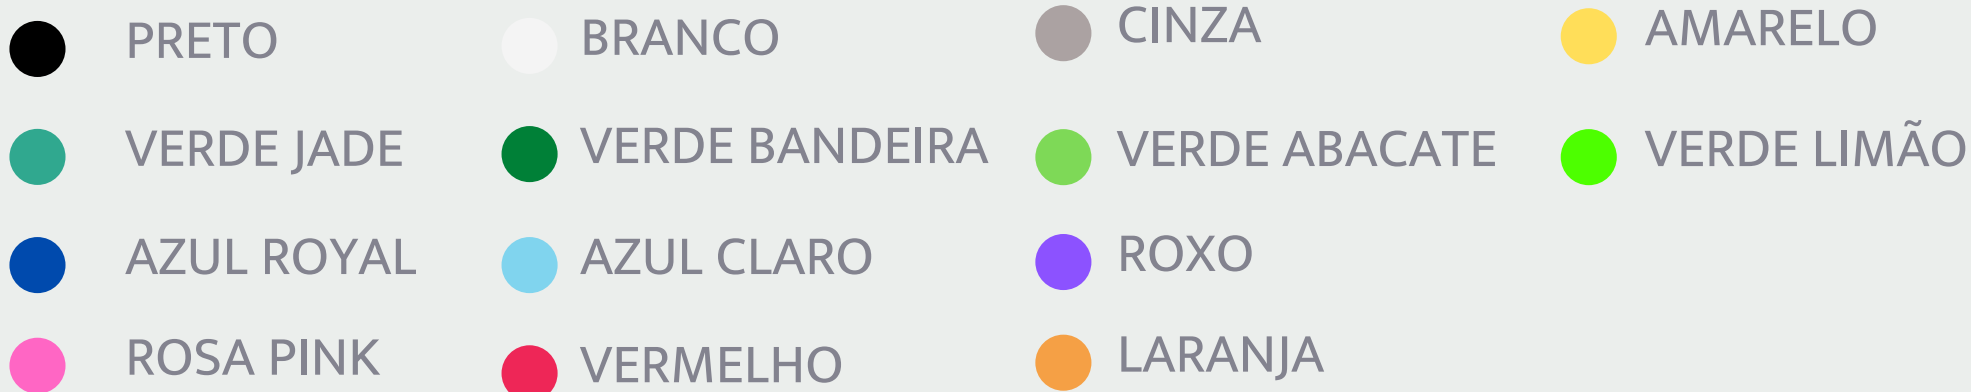

VALOR UNITÁRIO

R\$ 14,89 cada
R\$ 13,89 cada
R\$ 12,39 cada
R\$ 11,79 cada

Valores para gravação nas duas hastes, em uma cor de gravação.

Valores válidos a partir de 01/11/2024

CORES DISPONÍVEIS

OPÇÃO DE FAZER O ÓCULOS COM FRENTE EM UMA COR, A AS HASTES EM OUTRA.